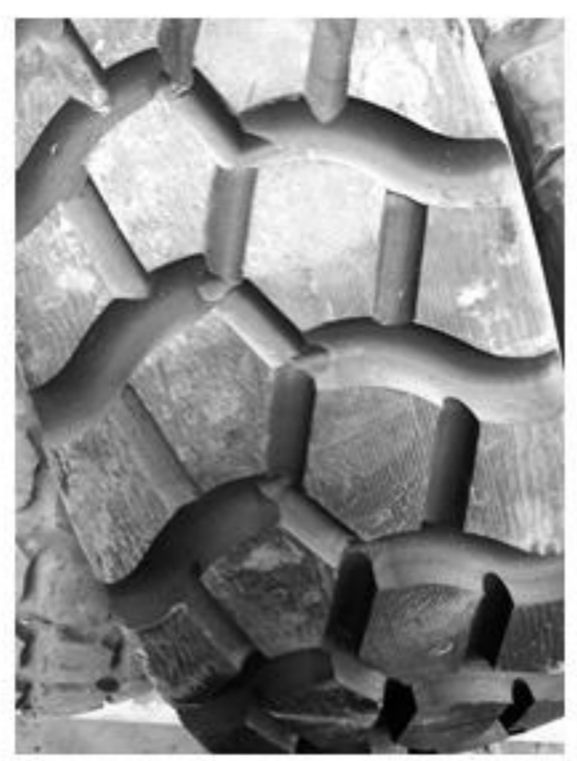

*Optima One 63*

Peeling, Buffing & Grooving Machine + Extruder Builder Machine

**INSPECTION**

**1**

*Hercules*  
OTR Tyre Stand

**PEELING/BUFFING**

**2**

*One 63*  
*One 51*  
Peeling, Buffing & regrooving Machine

**END RESULT**

**6**

**GROOVING**

**5**

*Press MGT 4500 Top*

*Autoclave any model or size*

**VULCANIZATION**

**4**