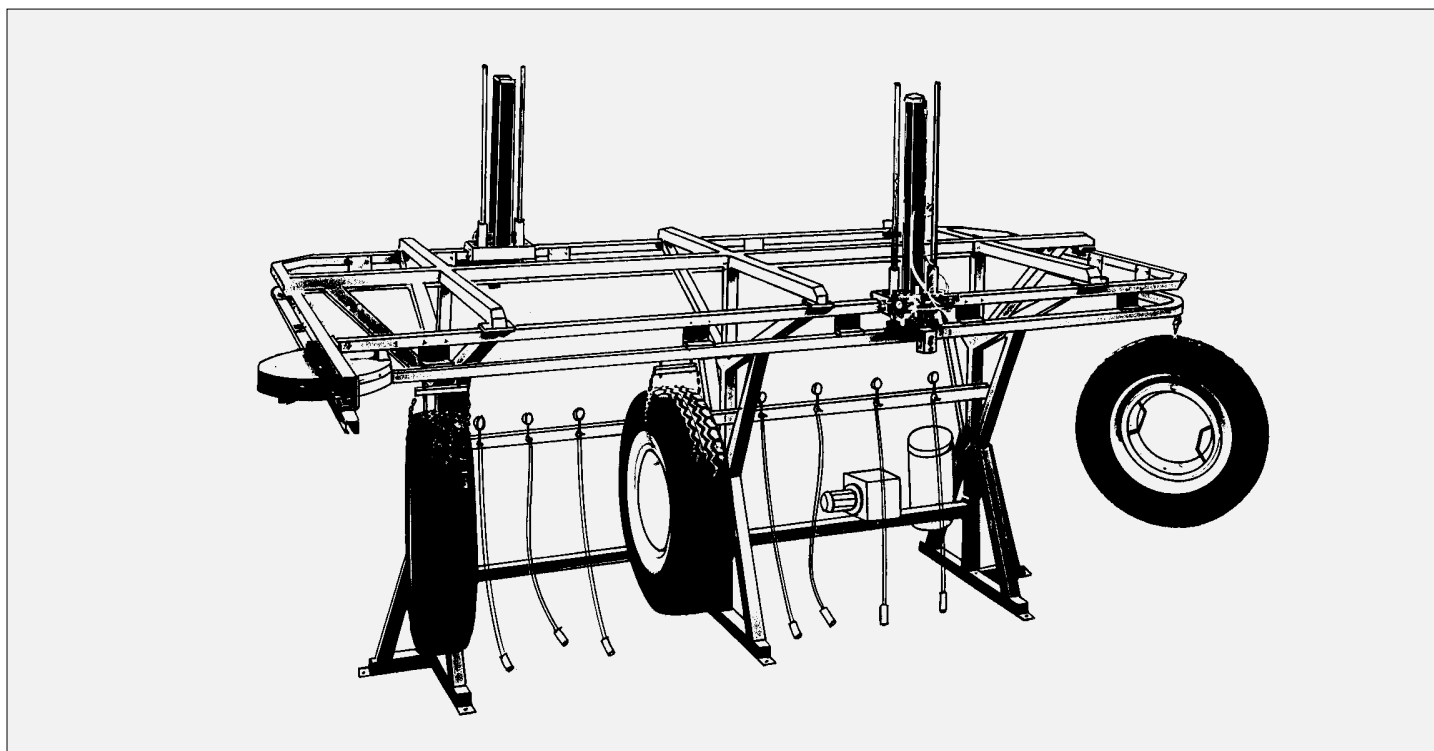

### MONORAIL CARICO/SCARICO PNEUMATICI DALL'AUTOCLAVE

<b>107380A</b>	Monorail doppia completa di supporti rinforzati, curve, scambio manuale, braccio di collegamento pneumatico con l'autoclave per 6 pneumatici lunghezza 5 mt. / <i>Double monorail complete with reinforced supports, elbows, handworking points, tyre connecting arm to the autoclave for 6 tyres length 5 mt.</i> / <i>Monorail double complet de supports renforcés, courbes, aiguillage manuel, bras de branchement du pneu à l'autoclave pour 6 pneus longueur 5 mt.</i> / <i>Doppel-Haengebahnschiene komplett mit robusten Traegern, Winkelstuecken, haendbetaetigten pneum. Weichen, Verbindungsarm des Reifens mit dem Kessel für 6 Reifen 5 mt. lang</i>
<b>107380C</b>	Monorail doppia completa di supporti rinforzati, curve, scambio manuale, braccio di collegamento pneumatico con l'autoclave per 12 pneumatici lunghezza 7 mt. / <i>Double monorail complete with reinforced supports, elbows, handworking points, tyre connecting arm to the autoclave for 12 tyres length 7 mt.</i> / <i>Monorail double complet de supports renforcés, courbes, aiguillage manuel, bras de branchement du pneu à l'autoclave pour 12 pneus longueur 7 mt.</i> / <i>Doppel-Haengebahnschiene komplett mit robusten Traegern, Winkelstuecken, haendbetaetigten pneum. Weichen, Verbindungsarm des Reifens mit dem Kessel für 12 Reifen 7 mt. lang</i>
<b>107380CC</b>	Monorail doppia completa di supporti rinforzati, curve, scambio manuale, braccio di collegamento pneumatico con l'autoclave per 22 pneumatici lunghezza 10 mt. / <i>Double monorail complete with reinforced supports, elbows, handworking points, tyre connecting arm to the autoclave for 22 tyres length 10 mt.</i> / <i>Monorail double complet de supports renforcés, courbes, aiguillage manuel, bras de branchement du pneu à l'autoclave pour 22 pneus longueur 10 mt.</i> / <i>Doppel-Haengebahnschiene komplett mit robusten Traegern, Winkelstuecken, haendbetaetigten pneum. Weichen, Verbindungsarm des Reifens mit dem Kessel für 22 Reifen 10 mt. lang</i>