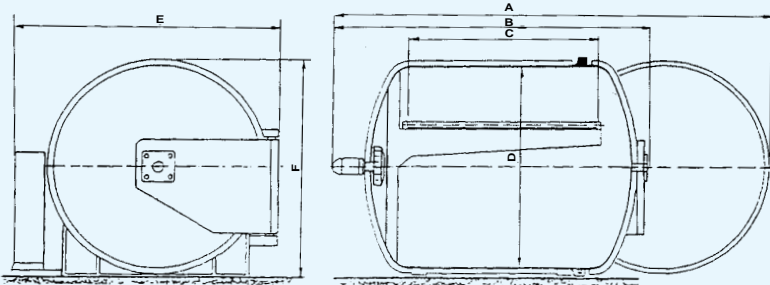

Caratteristiche tecniche / Technical features / Caractéristiques techniques / Technische Daten

Modello / Model Modèle / Modell		AIM 2100	AIM 2600	AIM 3000	AIM 3300
Numero attacchi / Number of connections Nombre de raccords / Nummer der Verbinder	N°	8	10	12	16
Motoventilatore / Electric fan Ventilateur électrique / Elektroventilator	HP	7,5	7,5	10	10
Consumo aria / Air consumption Consommation d'air / Luftverbrauch	nl/h	18,800	22,950	31,680	62,700
Pressione di gonfiaggio / Vulcanizing unit inflation pressure Pression de gonflage / Autoklavaufblasdruck	bar	6	6	6	6
Pressione di gonfiaggio pneus / Tyre inflation pressure Pression de gonflage des pneus / Reifenaufpumpdruck	bar	8	8	8	8
Consumo vapore a regime / Steam consumption while running Consommation de vapeur en service / Dampfverbrauch bei Betrieb	Kg/h	40	64	110	265
Consumo vapore massimo / Max. steam consumption Consommation de vapeur max. / Höchstdampfverbrauch	Kg/h	107	174	300	716
Temperatura di esercizio / Operating temperature Température de service / Betriebstemperatur	°C	0-160	0-160	0-160	0-160
Tensione impianto elettrico / Electrical installation voltage Voltage de l'installation électrique / Spannung der elektrischen Anlage	Volt	110	110	110	110
Tensione di alimentazione / Mains voltage Voltage d'alimentation / Speisespannung	Volt da precisare / Volt to be specified Volt à préciser / Volt näher zu bestimmen				
Peso / Weight Poids / Gewicht	Kg.	3200	5400	8100	12000
Volume / Volume Volume / Rauminhalt	Dm. <sup>3</sup>	9400	15300	29000	36000
Dimensioni d'ingombro / Overall dimensions Dimensions hors tout / Einbaumasse	A mm.	5280	6050	7160	9440
	B mm.	3720	3800	4620	5500
	C mm.	2500	2500	2500	2500
	D mm.	2100	2600	3000	3300
	E mm.	2780	3280	3600	3980
	F mm.	2300	2800	3450	3900
	L mm.				