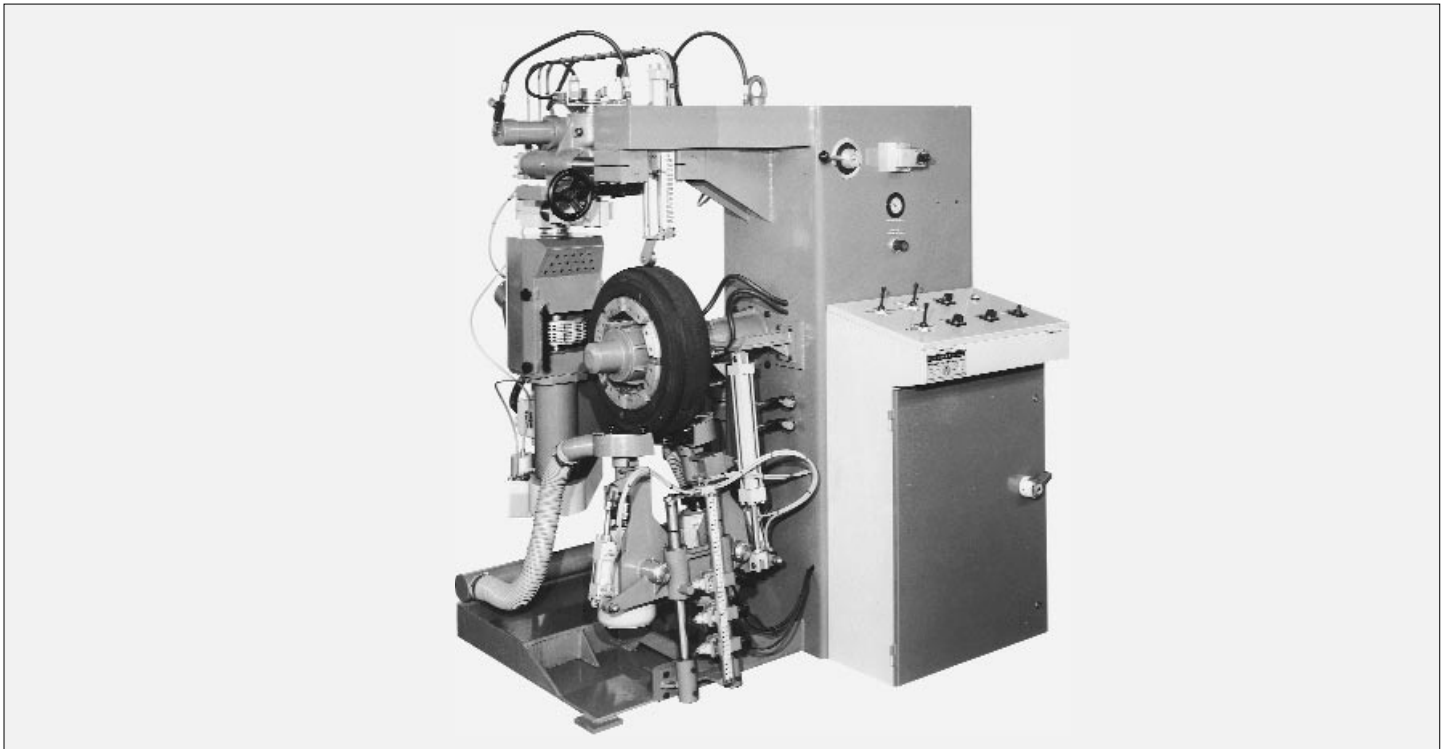

MATIC TC 54

102113 MATIC TC 54

Raspatrice automatica per pneumatici turismo da 10" a 17.5" completa di dispositivo inversione raspa, misuratore della circonferenza del pneumatico, dima regolabile e spazzolatore automatico.

Automatic buffing machine for 10" to 17.5" car tyres equipped with automatic device for reversing rasp rotation, tyre circumference reading unit, adjustable templates and automatic brushing unit.

Râpeuse automatique pour pneus tourisme de 10" à 17.5" complète de dispositif pou l'inversion du sens de râpage et mesuration de la circonférence des pneus, gabarits réglables et brossage automatique.

Automatische Rauhmaschine für PKW-Reifen von 10 bis 17.5 Zoll ausgerüstet mit Vorrichtung zur Umkehrung der Rauhrichtung, Umfangmeßeinrichtung, verstellbaren Schablonen, autom. Bürstenaggregat.

Accessori / Accessories / Accessoires / Zubehör