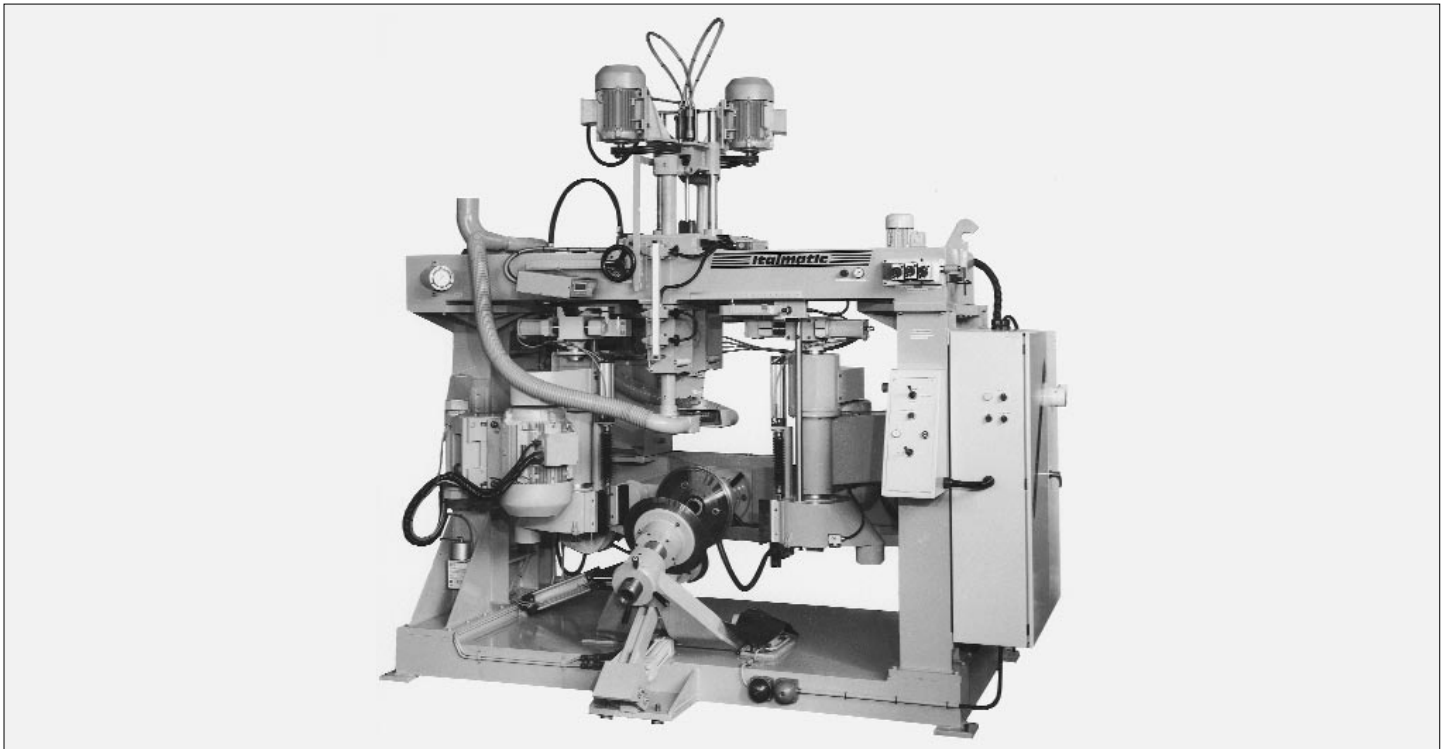

MATIC TC 100

102116 MATIC TC 100

Raspatrice super-automatica a doppia testa raspante per pneumatici turismo da 10" a 17.5" (radiali, tessili, X) completa di sagoma regolabile e spazzolatura automatica. Versione a mandrini.

Super automatic twin head buffing machine for 10" to 17.5" car tyres (radial, textile, X) c/w adjustable templates and automatic device for sidewall brushing. Version with chucks.

Râpeuse superautomatique à double tête de râpage pour pneus tourisme de 10" à 17.5" (radiaux, textiles, X) complète de gabarits réglables et brossage automatique. Version avec mandrins.

Superautomatische Zwilling-Rauhmaschine für PKW-Reifen von 10 bis 17.5 Zoll (Radial, Textilkord u. X-Reifen) ausgerüstet mit verstellbaren Schablonen und automatischer Vorrichtung zum Reifenwandbürsten. Ausführung mit Spannkreuzen.